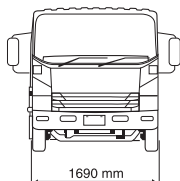

ATRA 6 JAPANESE PLATFORM

انواع کاربری

ابعاد

سیستم تعلیق

نوع فنر بندی
نوع کمک فنر

جلو و عقب چند لایه شمشیری
تلسکوپی

سیستم ترمز

جلو - عقب
نوع ترمز

کاسه ای
دو مداره پنوماتیکی

سیستم های ایمنی و کمک ترمز

سیستم ترمز ضد قفل
سیستم کنترل پایداری الکترونیکی
سیستم هشدار انحراف از مسیر
سیستم ترمز اضطراری هوشمند
سیستم ترمز اکزوز

ABS
ESC
LDWS
AEBS
Exhaust Brake

تایر و رینگ

نوع
سایز تایر

تیوبلس
235/75/R17.5

کلاچ

نوع
قطر

تک صفحه ای خشک با دیافراگم فنری
Ø 350 (mm)

سیستم الکتریکی

باتری
استارت

80Ah 12V * 2
24V 4KW

تجهیزات و امکانات

مولتی مدیا لمسی (رادیو، رهیاب، بلوتوث، USB و SD)، سیستم تهویه مطبوع، شیشه بالابر برقی، صندلی دو نفره شاگرد، مه شکن جلو و عقب، چراغ رانندگی در روز (Day Light)، جعبه ابزار، جک بالابر، تایر زاپاس، مثلث خطر، بکسل بند، فرمان قابل تنظیم، تنظیم ارتفاع چراغ های جلو، دید گسترده محیطی، قفل مرکزی، سقف پکیارچه، هشدار کمربند ایمنی، قابلیت تنظیم ارتفاع کمربند ایمنی، صندلی بادی قابل تنظیم، کپسول آتش خاموش کن، آلارم هشدار دنده عقب، قطع کن بادی، حفاظ جانبی، روکش صندلی پارچه ای

مشخصات کلی

مدل کامیون
نوع کابین
ابعاد کلی بدون اتاق بار
فاصله محوری
وزن ناخالص
وزن خالص کامیون
حداکثر سرعت
حداکثر زاویه قابل پیمایش
شعاع چرخش

ATRA 6
دارای جای خواب
6900*2150*2390 (mm)
3815 (mm)
6000 (Kg)
3362 (Kg)
110 (km/h)
30 (%)
7.5 m

مشخصات محور جلو

حداکثر وزن مجاز فنی محور جلو

3600 (kg)

مشخصات محور عقب

حداکثر وزن مجاز فنی محور عقب
نسبت دنده

7000 (kg)
5.28

موتور و قوای محرکه

موتور چهار سیلندر خطی ۱۶ سوپاپ
دارای توربوشارژر و اینتر کولر
استاندارد آلایندگی
سیستم سوخت رسانی بوش
توان
گشتاور
حجم موتور
مدل گیربکس
عملکرد
نسبت دنده ها

ISUZU 4JJ1GD
Euro 5 EEV
Common Rail (BOSCH) + SCR
161 / 3000 (hp/rpm)
420 / 1800 ~ 2600 (N.m / rpm)
3000 (cc)
WLY 6GS46
دستی
I 6.182
II 3.526
III 2.126
IV 1.399
V 1
VI 0.783
R 5.551

سیستم فرمان

نوع

ساجمه گردان هیدرولیکی

مخزن سوخت

جنس
ظرفیت مخزن سوخت (لیتر)

آلومینیوم
200