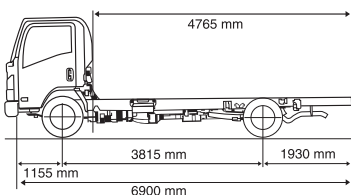

سیستم تعلیق

نوع فنر بندی
نوع کمک فنر

جلو و عقب چند لایه شمشیری
تلسکوپی

سیستم ترمز

جلو - عقب
نوع ترمز

کاسه ای
دو مداره پنوماتیکی

سیستم های ایمنی و کمک ترمز

سیستم ترمز ضد قفل
سیستم کنترل پایداری الکترونیکی
سیستم هشدار انحراف از مسیر
سیستم ترمز اضطراری هوشمند
سیستم ترمز اکزوز

ABS
ESC
LDWS
AEBS
Exhaust Brake

تایر و رینگ

نوع
سایز تایر

تیوبلس
235/75/R17.5

کلاچ

نوع
قطر

تک صفحه ای خشک با دیافراگم فنری
Ø 350 (mm)

سیستم الکتریکی

باتری
استارت

80Ah 12V * 2
24V 4KW

تجهیزات و امکانات

مولتی مدیا لمسی (رادیو، رهیاب، بلوتوث، USB و SD)، سیستم تهویه مطبوع، شیشه بالابر برقی، صندلی دو نفره شاگرد، مه شکن جلو و عقب، چراغ رانندگی در روز (Day Light)، جعبه ابزار، جک بالابر، تایر زاپاس، مثلث خطر، بکسل بند، فرمان قابل تنظیم، تنظیم ارتفاع چراغ های جلو، دید گسترده محیطی، قفل مرکزی، سقف پکیارچه، هشدار کمربند ایمنی، قابلیت تنظیم ارتفاع کمربند ایمنی، صندلی بادی قابل تنظیم، کپسول آتش خاموش کن، آلارم هشدار دنده عقب، قطع کن بادی، حفاظ جانبی، روکش صندلی پارچه ای

مشخصات کلی

مدل کامیون
نوع کابین
ابعاد کلی بدون اتاق بار
فاصله محوری
وزن ناخالص
وزن خالص کامیون
حداکثر سرعت
حداکثر زاویه قابل پیمایش
شعاع چرخش

ATRA 6
دارای جای خواب
6900*2150*2390 (mm)
3815 (mm)
6000 (Kg)
3362 (Kg)
110 (km/h)
30 (%)
7.5 m

مشخصات محور جلو

حداکثر وزن مجاز فنی محور جلو

3600 (kg)

مشخصات محور عقب

حداکثر وزن مجاز فنی محور عقب
نسبت دنده

7000 (kg)
5.28

موتور و قوای محرکه

موتور چهار سیلندر خطی ۱۶ سوپاپ
دارای توربوشارژر و اینتر کولر
استاندارد آلایندگی
سیستم سوخت رسانی بوش
توان
گشتاور
حجم موتور
مدل گیربکس
عملکرد
نسبت دنده ها

ISUZU 4JJ1GD
Euro 5 EEV
Common Rail (BOSCH) + SCR
161 / 3000 (hp/rpm)
420 / 1800 ~ 2600 (N.m / rpm)
3000 (cc)
WLY 6GS46
دستی
I 6.182
II 3.526
III 2.126
IV 1.399
V 1
VI 0.783
R 5.551

سیستم فرمان

نوع

ساجمه گردان هیدرولیکی

مخزن سوخت

جنس
ظرفیت مخزن سوخت (لیتر)

آلومینیوم
200

۰۲۱-۶۲۵۳۱۰۰۰
www.artabandiesel.com
دفتر مرکزی فروش و خدمات پس از فروش:
ضلع جنوبی کیلومتر ۵ بزرگراه شهید امجد
متوسلیمان (فتح)، نبش فیابان شهید
مهمدزاده، پلاک ۲۲۸

*ممکن است برقی مشخصات و تجهیزات درج شده در این کاتالوگ در زمان فروش تغییر یافته باشد که در هر صورت ملاک نهایی، مشخصات فودروی آماه تمویل می باشد.