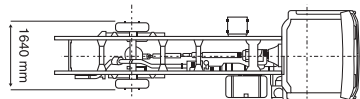

ATRA 6 JAPANESE PLATFORM

انواع کاربری

ابعاد

سیستم تعلیق

نوع فنر بندی
نوع کمک فنر

جلو و عقب چند لایه شمشیری
تلسکوپی

سیستم ترمز

جلو - عقب
نوع ترمز

کاسه ای
دو مداره پنوماتیکی

سیستم های ایمنی و کمک ترمز

سیستم ترمز ضد قفل
سیستم کنترل پایداری الکترونیکی
سیستم هشدار انحراف از مسیر
سیستم ترمز اضطراری هوشمند
سیستم ترمز اکزوز

ABS
ESC
LDWS
AEBS
Exhaust Brake

تایر و رینگ

نوع
سایز تایر

تیوبلس
235/75/R17.5

کلاچ

نوع
قطر

تک صفحه ای خشک با دیافراگم فنری
Ø 350 (mm)

سیستم الکتریکی

باتری
استارت

80Ah 12V * 2
24V 4KW

تجهیزات و امکانات

مولتی مدیا لمسی (رادیو، رهیاب، بلوتوث، USB و SD)، سیستم تهویه مطبوع، شیشه بالابر برقی، صندلی دو نفره شاگرد، مه شکن جلو و عقب، چراغ رانندگی در روز (Day Light)، جعبه ابزار، جک بالابر، تایر زاپاس، مثلث خطر، بکسل بند، فرمان قابل تنظیم، تنظیم ارتفاع چراغ های جلو، دید گسترده محیطی، قفل مرکزی، سقف پکیارچه، هشدار کمربند ایمنی، قابلیت تنظیم ارتفاع کمربند ایمنی، صندلی بادی قابل تنظیم، کپسول آتش خاموش کن، آلارم هشدار دنده عقب، قطع کن بادی، حفاظ جانبی، روکش صندلی پارچه ای

مشخصات کلی

مدل کامیون
نوع کابین
ابعاد کلی بدون اتاق بار
فاصله محوری
وزن ناخالص
وزن خالص کامیون
حداکثر سرعت
حداکثر زاویه قابل پیمایش
شعاع چرخش

ATRA 6
دارای جای خواب
6900*2150*2390 (mm)
3815 (mm)
6000 (Kg)
3362 (Kg)
110 (km/h)
30 (%)
7.5 m

مشخصات محور جلو

حداکثر وزن مجاز فنی محور جلو

3600 (kg)

مشخصات محور عقب

حداکثر وزن مجاز فنی محور عقب
نسبت دنده

7000 (kg)
5.28

موتور و قوای محرکه

موتور چهار سیلندر خطی ۱۶ سوپاپ
دارای توربوشارژر و اینتر کولر
استاندارد آلایندگی
سیستم سوخت رسانی بوش
توان
گشتاور
حجم موتور
مدل گیربکس
عملکرد
نسبت دنده ها

ISUZU 4JJ1GD
Euro 5 EEV
Common Rail (BOSCH) + SCR
161 / 3000 (hp/rpm)
420 / 1800 ~ 2600 (N.m / rpm)
3000 (cc)
WLY 6GS46
دستی
I 6.182
II 3.526
III 2.126
IV 1.399
V 1
VI 0.783
R 5.551

سیستم فرمان

نوع

ساجمه گردان هیدرولیکی

مخزن سوخت

جنس
ظرفیت مخزن سوخت (لیتر)

آلومینیوم
200